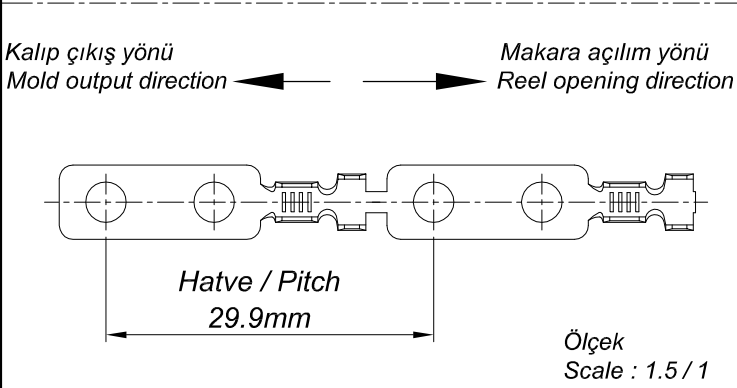

PARÇA KODU PART CODE	PARÇA ADI PART NAME	s ÖLÇÜSÜ (KALINLIK) s MEASURE (THICKNESS)	Malzeme Material	Kaplama Coating
TŞ 24100 RP	ŞASE TERMİNAL-2 ÇİFT DELİK Ø3.8	—	(CuZn30) Pirinç / Brass	—
TŞ 24100 RPK	ŞASE TERMİNAL-2 ÇİFT DELİK Ø3.8	—	(CuZn30) Pirinç / Brass	Kalay / Sn (3-5µ)

Kablo Kesiti

Wire Section : 1 - 2.50 mm²

Perspektif
Perspective

Resim üzerinden ölçü almayınız
do not measure on drawing

Tarih / Date	18.06.2019	İmza /Signature	Ölçek /Scale			
Çizen / Desing	M.Yağcı					
Onay / Approval	Ç.Yeşil		4 / 1	No	Değişiklik / Revision	Tarih/Date

Parça Adı:
Part Name ŞASE TERMİNAL-2 ÇİFT DELİK Ø3.8

Parça Kodu:
Part Code TŞ 24100