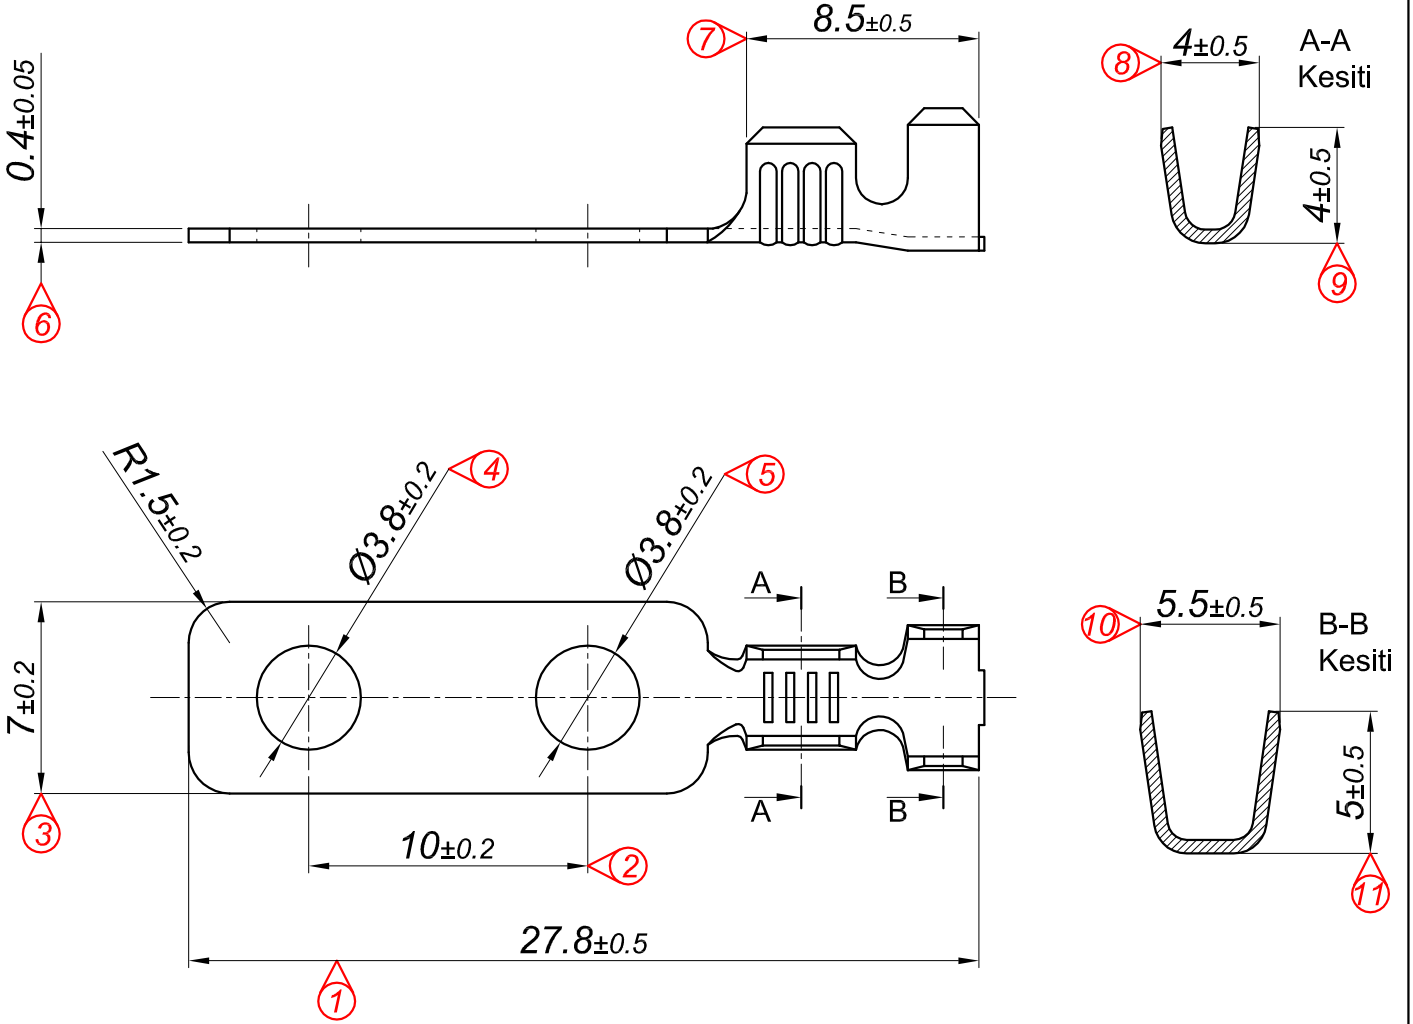

PARÇA KODU PART CODE	PARÇA ADI PART NAME	s ÖLÇÜSÜ (KALINLIK) s MEASURE (THICKNESS)	Malzeme Material	Kaplama Coating
TŞ 24100 RP	ŞASE TERMİNAL-2 ÇİFT DELİK Ø3.8	—	(CuZn30) Pirinç / Brass	—
TŞ 24100 RPK	ŞASE TERMİNAL-2 ÇİFT DELİK Ø3.8	—	(CuZn30) Pirinç / Brass	Kalay / Sn (3-5µ)

Kablo Kesiti

Wire Section : 1 - 2.50 mm²

Perspektif
Perspective

Resim üzerinden ölçü almayınız
do not measure on drawing

Tarih / Date	18.06.2019	İmza /Signature	Ölçek /Scale			
Çizen / Desing	M.Yağcı					
Onay / Approval	Ç.Yeşil		4 / 1	No	Değişiklik / Revision	Tarih/Date

Parça Adı:
Part Name ŞASE TERMİNAL-2 ÇİFT DELİK Ø3.8

Parça Kodu:
Part Code TŞ 24100